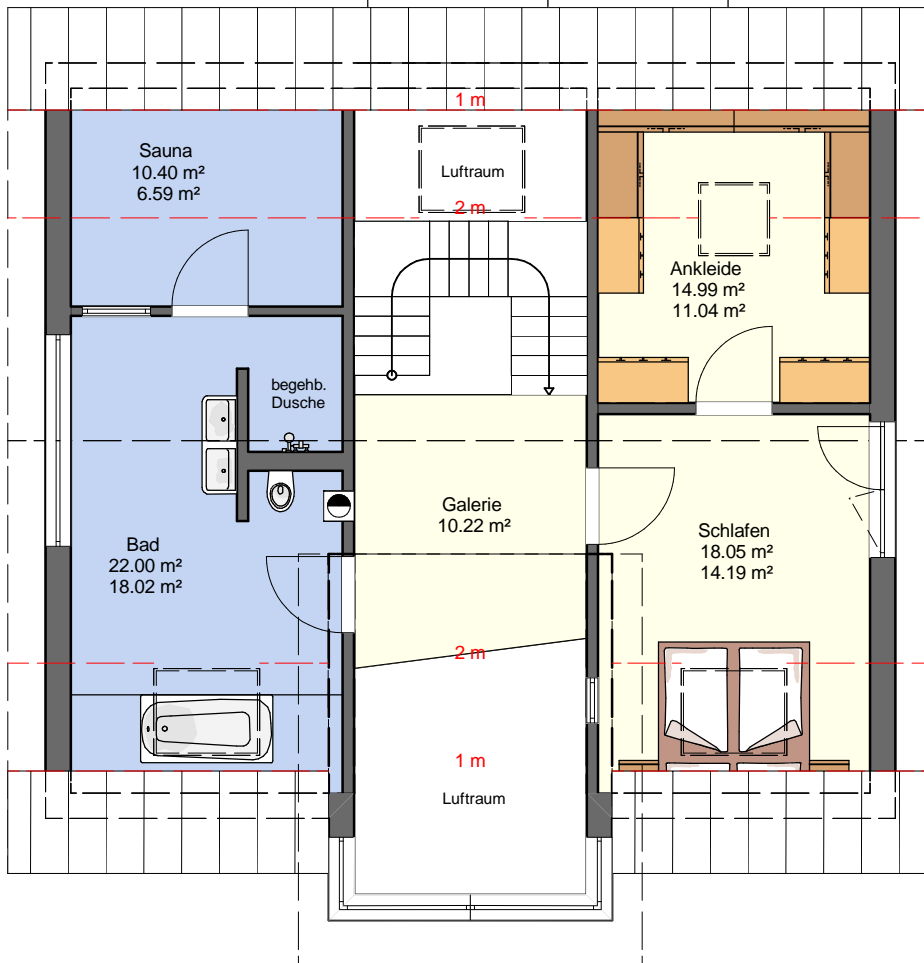

Musterhaus Kalmar

SKAN-HUS GmbH
Am Heiligenberg 2
69488 Birkenau
Tel.: 06201 - 186 936
Email: info@skan-hus.de

Erdgeschoss

M 1:100

Gemäß §1 des Urheberrechtsschutzes vom 09.09.1965 dürfen Nachahmungen, Vervielfältigungen und Weitergabe nicht ohne unsere Zustimmung erfolgen.